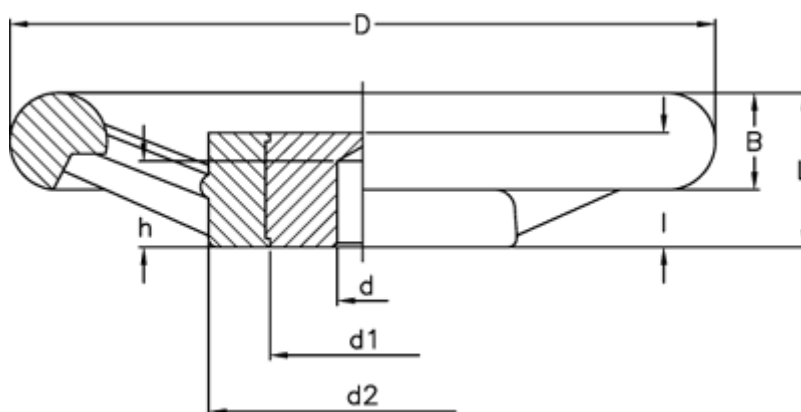

Varenummer: 2301080101  
Beskrivelse: E+G Håndhjul  
VRU.160

## Mål

B	= 22	L	= 35
C (N*m)	= 350	L (J)	= 13
D	= 160		
d1	= 42		
d2	= 70		
d H9	= 10		
h	= 17		
l	= 26		